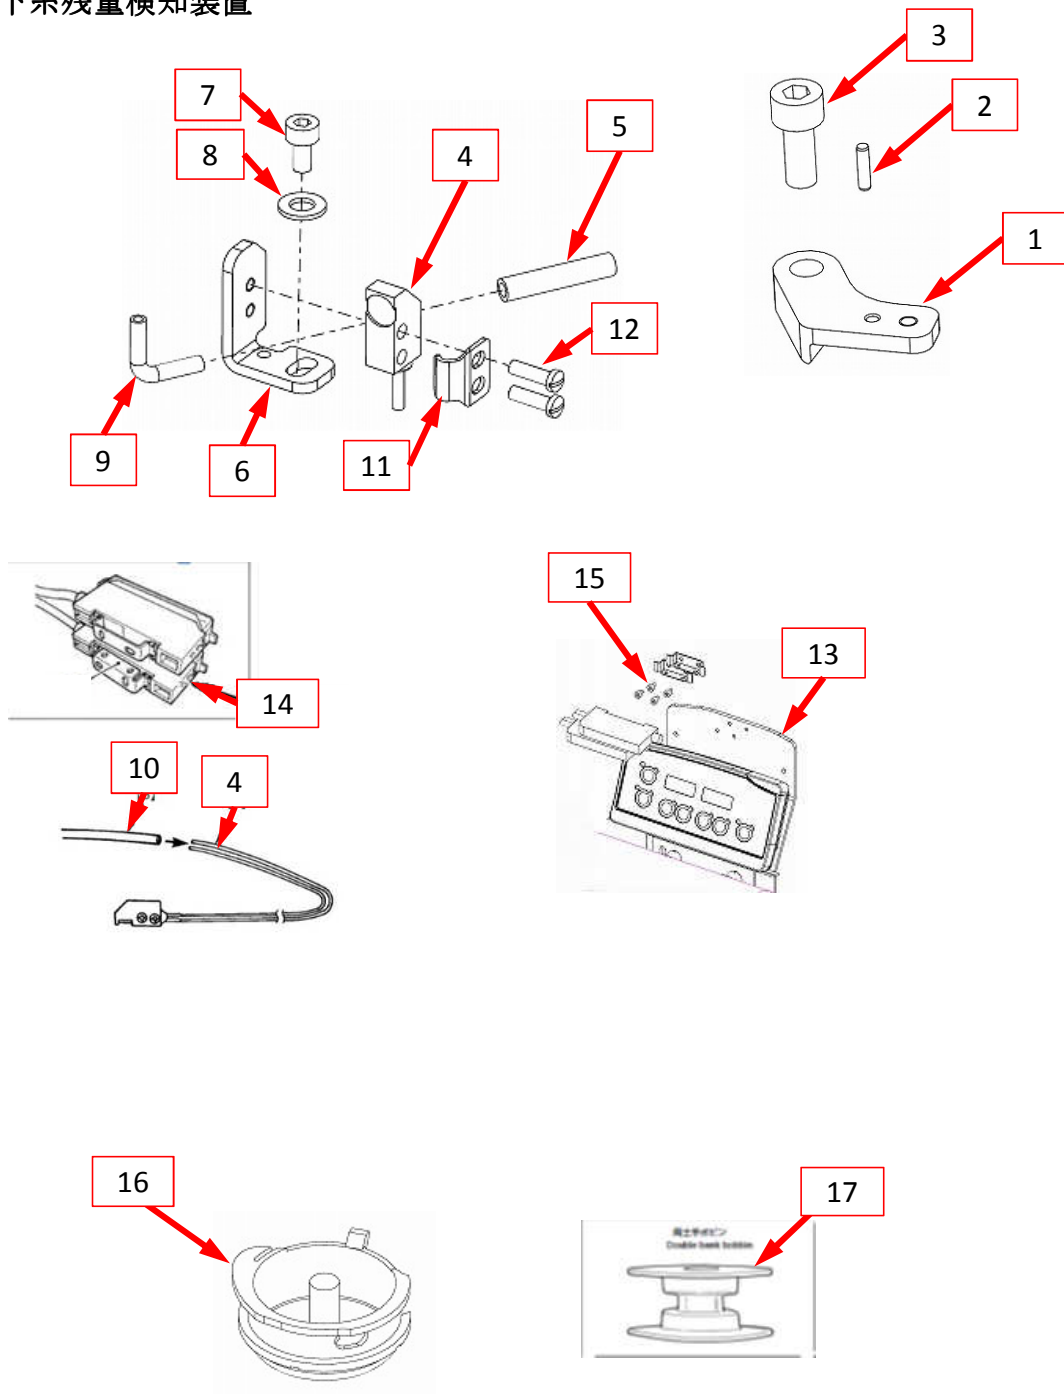

下系残量検知\_LU-2828-7

DETECTING\_DEVICE\_LU-2828-7

**40163837**

パーツリスト

**PARTS LIST**

---

下糸残量検知\_LU-2828-7  
DETECTING\_DEVICE\_LU-2828-7

I . 下糸残量検知装置 .....	1
II . 配管板金・電磁弁取付・スイッチ .....	3
III . エアー配管・電磁弁 .....	5

# I. 下糸残量検知装置

## I. 下系残量検知装置

No.	PART No	DESCRIPTION	品名	個数
【1】	40166194	SENSOR_BASE_28	センサ土台_28	1
【2】	PH0200082S0	PARALLEL PIN TYPE B 2X8	平行ピン B種 2X8	1
【3】	SM6051202TP	SCREW M5X0.8 L=12	ロッカクアナ ボルト M5X0.8 L=12	1
【4】	GAE10107000	FIBER SENSOR	ファイバーセンサ	1
【5】	BT0400251EB	URETHANE TUBE BLACK 4X2.5	ポリウレタン チューブ 黒 4X2.5	1.2m
【6】	40166195	SENSOR BRACKET_28	センサブラケット_28	1
【7】	SM6030602TP	SCREW M3X0.5 L=6	ロッカクアナ ボルト M3X0.5 L=6	1
【8】	WP0430800SD	WASHER M4	ヒラザガネ コガタマル M4	1
【9】	40166189	BLOW PIPE	ブローパイプ	1
【10】	BT0400251EB	URETHANE TUBE BLACK 4X2.5	ポリウレタン チューブ 黒 4X2.5	1.7m
【11】	40166190	PIPE BRACKET	パイプブラケット	1
【12】	SS7060810SP	SCREW 3/32-56 L= 8.0	マルヒラネジ 3/32-56 L=8	2
【13】	40166192	SENSOR AMP BRACKET	センサアンプブラケット	1
【14】	40102071	SENSOR AMP LIFIER A ASM.	センサアンプA組	1
【15】	SM4030501SC	SCREW M3X0.5 L=5	ナベコネジ M3X0.5 L=5	2
【16】	40166196	INNER_HOOK_ASM_28	中釜組_28	1
【17】	40166228	BOBBIN_XXL_A	ボビン_XXL_A	2