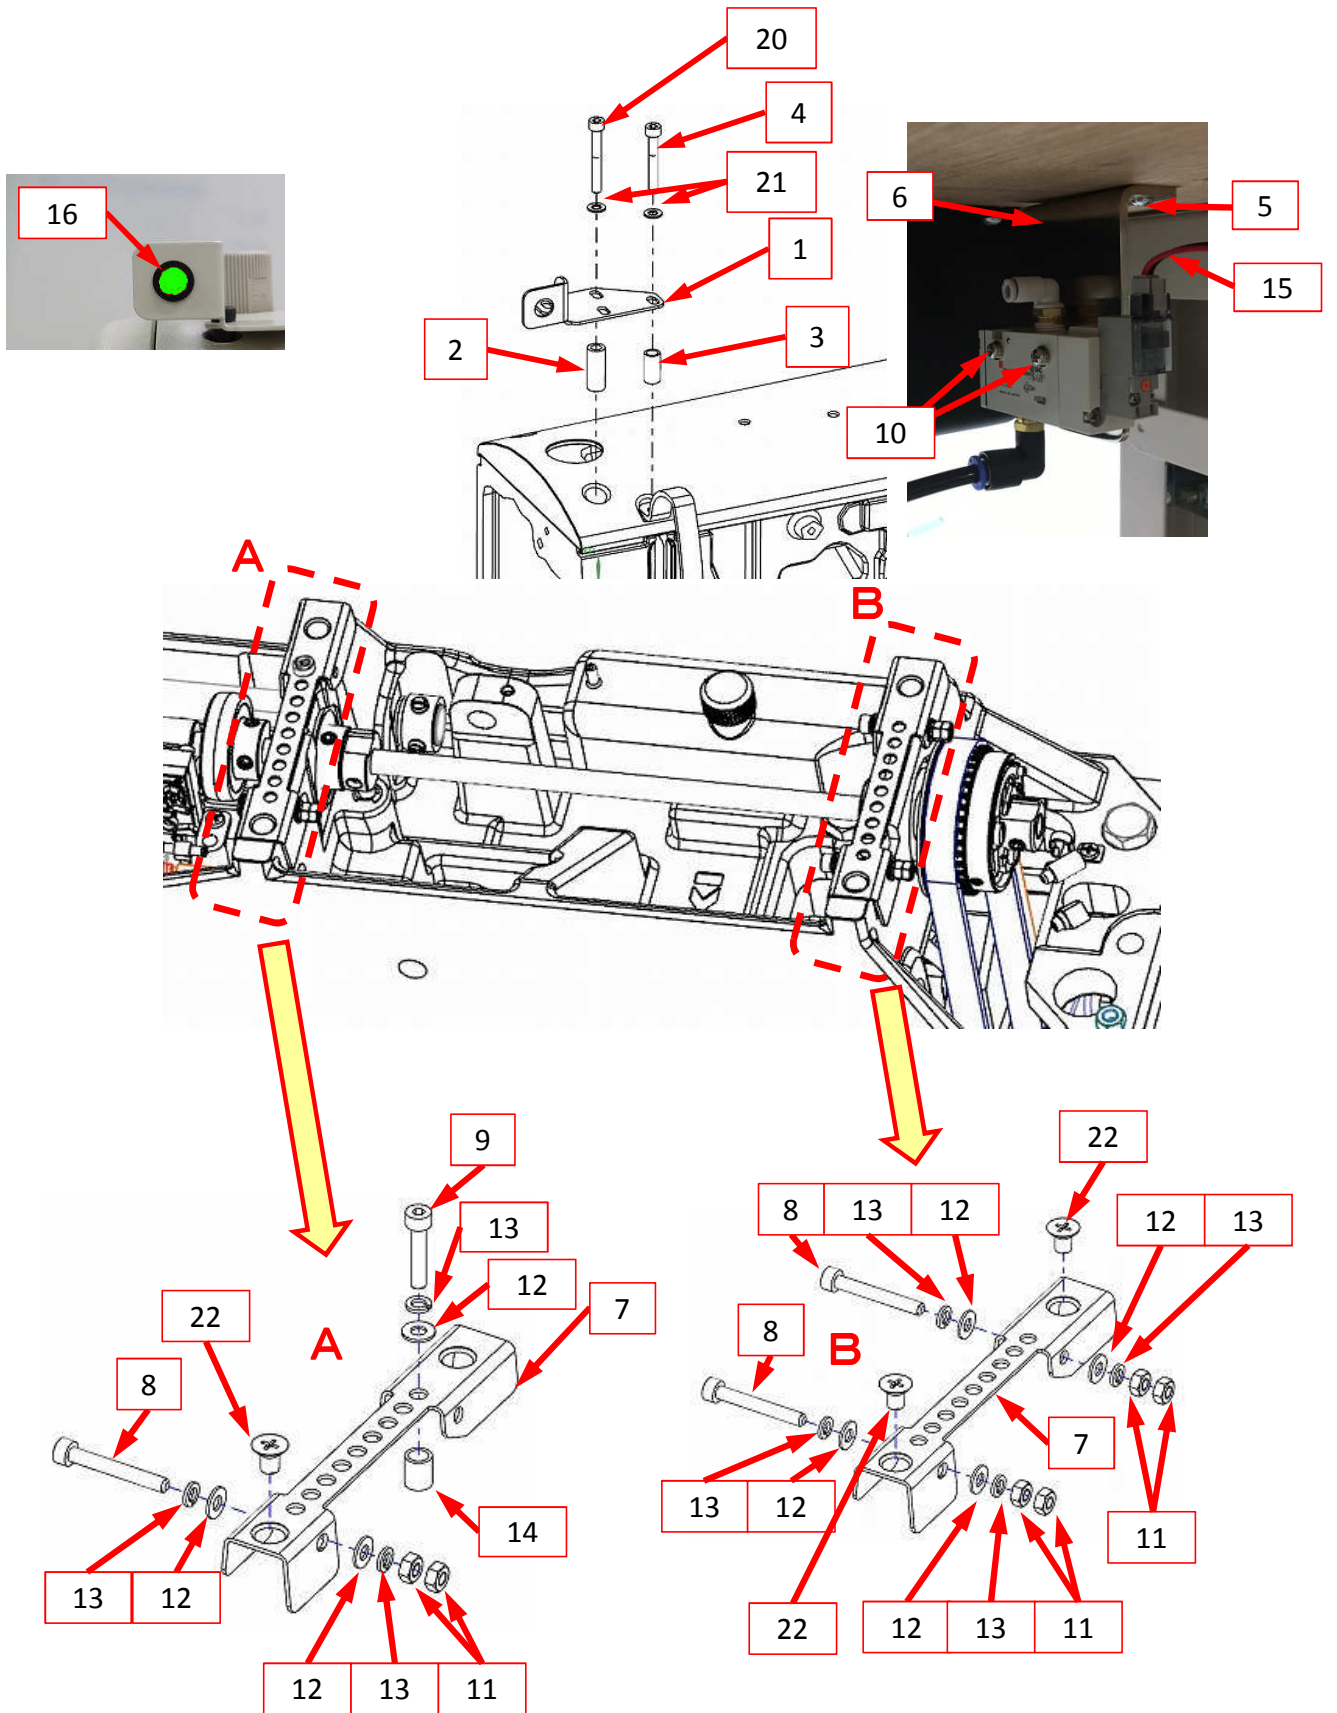

II. 配管板金・電磁弁取付・スイッチ