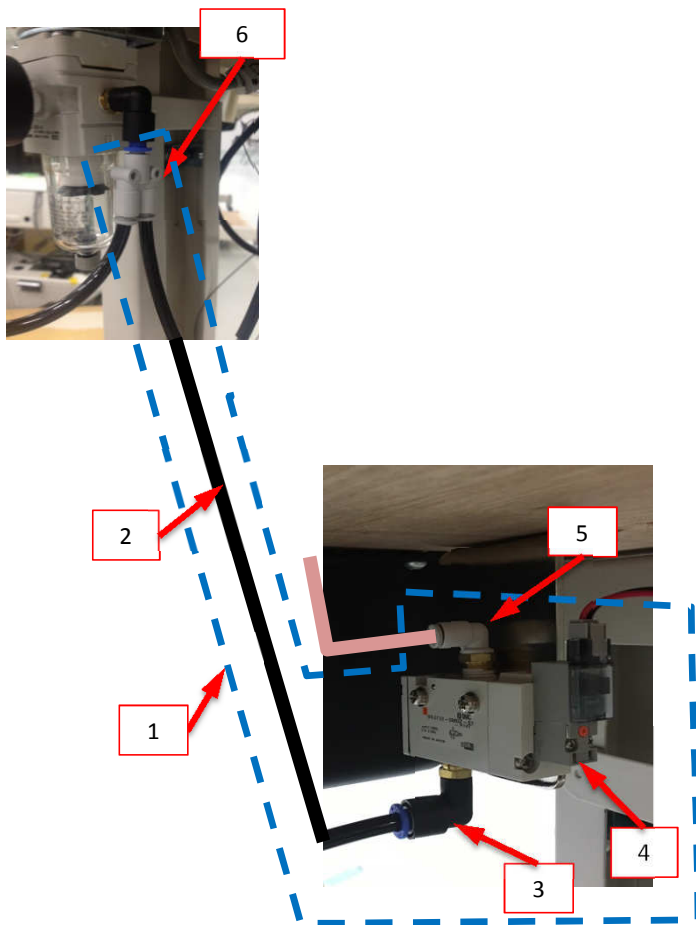

Ⅲ. エア配管・電磁弁